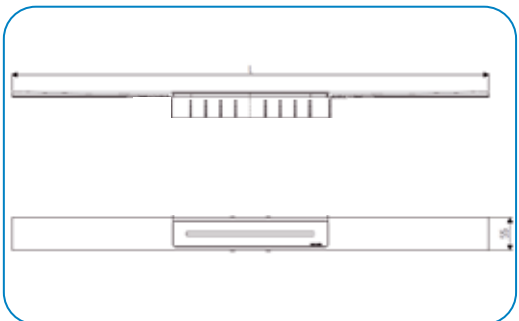

A-C min.10 - max. 32mm
(HL053S min.12-32mm)