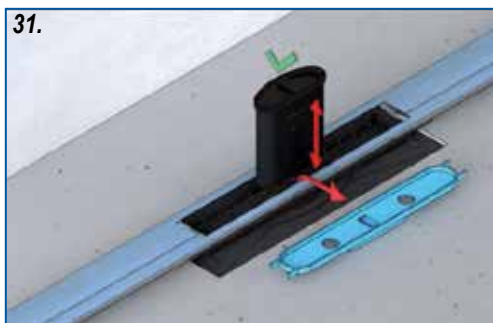

A-C min.10 - max. 32mm
(HL053S min.12-32mm)