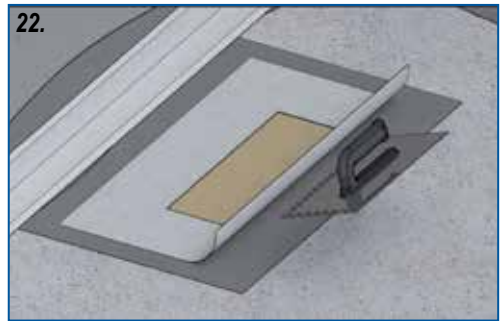

HL053M(P)(S) Edelstahlabdeckung

- HL053M.1EN
- HL053M.1E
- HL053P.1EN
- HL053P.1E
- HL053S.1E