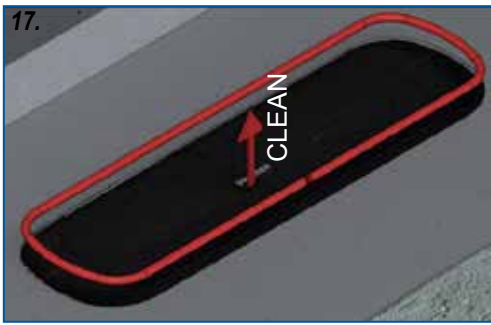

HL053M(P)(S) Edelstahlabdeckung

- HL053M.1EN
- HL053M.1E
- HL053P.1EN
- HL053P.1E
- HL053S.1E