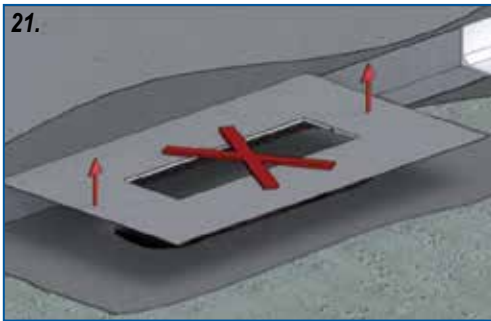

HL053M(P)(S) Edelstahlabdeckung

- HL053M.1EN
- HL053M.1E
- HL053P.1EN
- HL053P.1E
- HL053S.1E