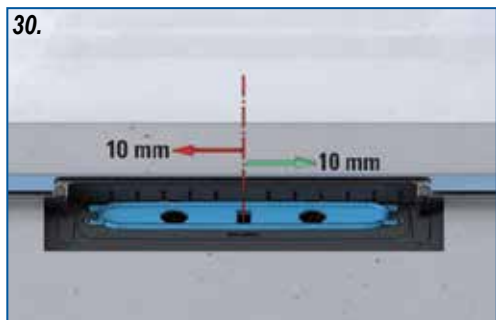

A-C min.10 - max. 32mm
(HL053S min.12-32mm)