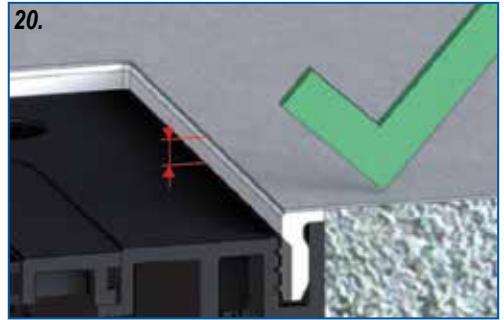

HL053M(P)(S) Edelstahlabdeckung

- HL053M.1EN
- HL053M.1E
- HL053P.1EN
- HL053P.1E
- HL053S.1E