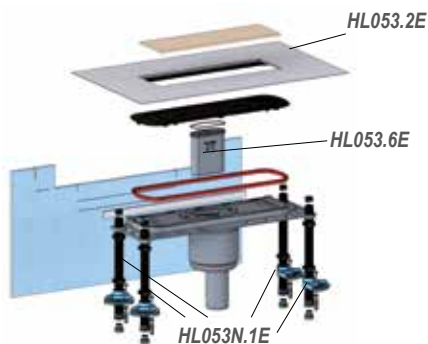

HL

HL sorgt für den guten Ablauf
www.hl.at

TÜV
AUSTRIA

HL53KV 1 l/s, DN 50

HL053S(M)(P)

HL053WS
HL053S(M)(P)

HL53KV 1 l/s, DN 50

DE Duschrinne In|Floor
BG ДУШ-КАНАЛ „In|Floor“
CS/SK Sprchový žlab In|Floor
EN Shower channel In|Floor
HR Tuš kanalicā In|Floor
HU In|Floor zuhanyfolyóka

IT Blocco doccia In|Floor
PL Wpust liniowy In|Floor
RO Rigola de dus „In|Floor“
RU Душевой лоток „In|Floor“
SL Tuš žleb In|Floor
TR „In|Floor“ Duş oluğu

HL HUTTERER & LECHNER GMBH:
BRAUHAUSGASSE 3-5
A-2325 HIMBERG

INTERNATIONAL SERVICE:
E-MAIL: support@hl.at
SERVICE HOTLINE: 0043 2235 87748