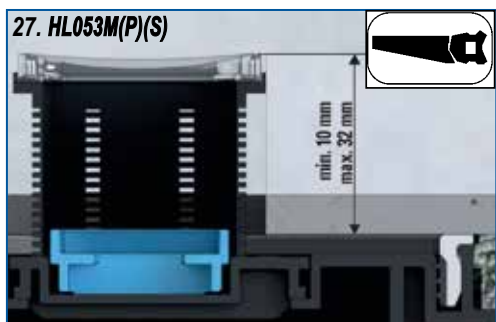

A-C min.10 - max. 32mm
(HL053S min.12-32mm)