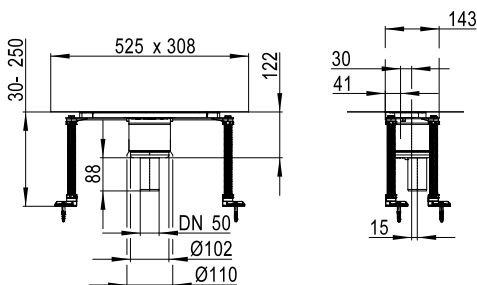

HL

HL sorgt für den guten Ablauf
www.hl.at

TÜV
AUSTRIA

HL53KV 1 l/s, DN 50

HL053S(M)(P)

HL053WS
HL053S(M)(P)

HL53KV 1 l/s, DN 50

DE Duschrinne In|Floor
BG ДУШ-КАНАЛ „In|Floor“
CS/SK Sprchový žlab In|Floor
EN Shower channel In|Floor
HR Tuš kanalicā In|Floor
HU In|Floor zuhanyfolyóka

IT Blocco doccia In|Floor
PL Wpust liniowy In|Floor
RO Rigola de dus „In|Floor“
RU Душевой лоток „In|Floor“
SL Tuš žleb In|Floor
TR „In|Floor“ Duş oluğu

HL HUTTERER & LECHNER GMBH:
BRAUHAUSGASSE 3-5
A-2325 HIMBERG

INTERNATIONAL SERVICE:
E-MAIL: support@hl.at
SERVICE HOTLINE: 0043 2235 87748