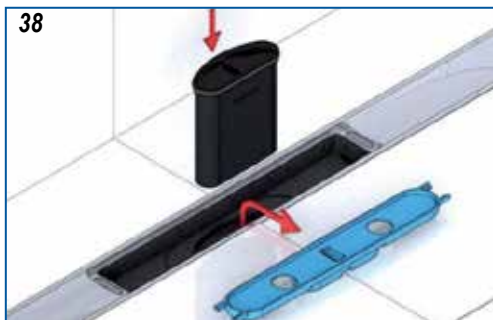

A-C min.10 - max. 32mm
(HL053S min.12-32mm)