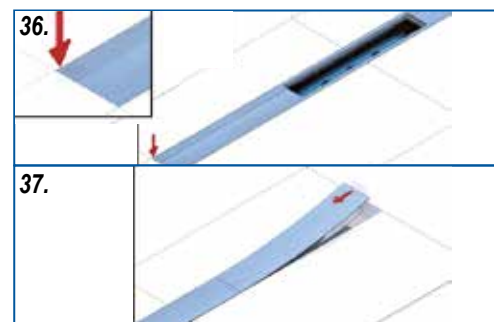

A-C min.10 - max. 32mm
(HL053S min.12-32mm)