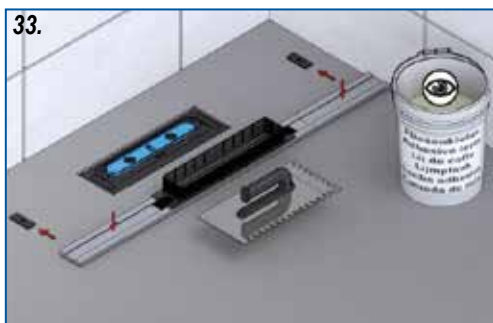

DE Duschrinne In|Floor
BG ДУШ-КАНАЛ „In|Floor“
CS/SK Sprchový žlab In|Floor
EN Shower channel In|Floor
HR Tuš kanalicā In|Floor
HU In|Floor zuhanyfolyóka

IT Blocco doccia In|Floor
PL Wpust liniowy In|Floor
RO Rigola de dus „In|Floor“
RU Душевой лоток „In|Floor“
SL Tuš žleb In|Floor
TR „In|Floor“ Duş oluğu

A-C min.10 - max. 32mm
(HL053S min.12-32mm)